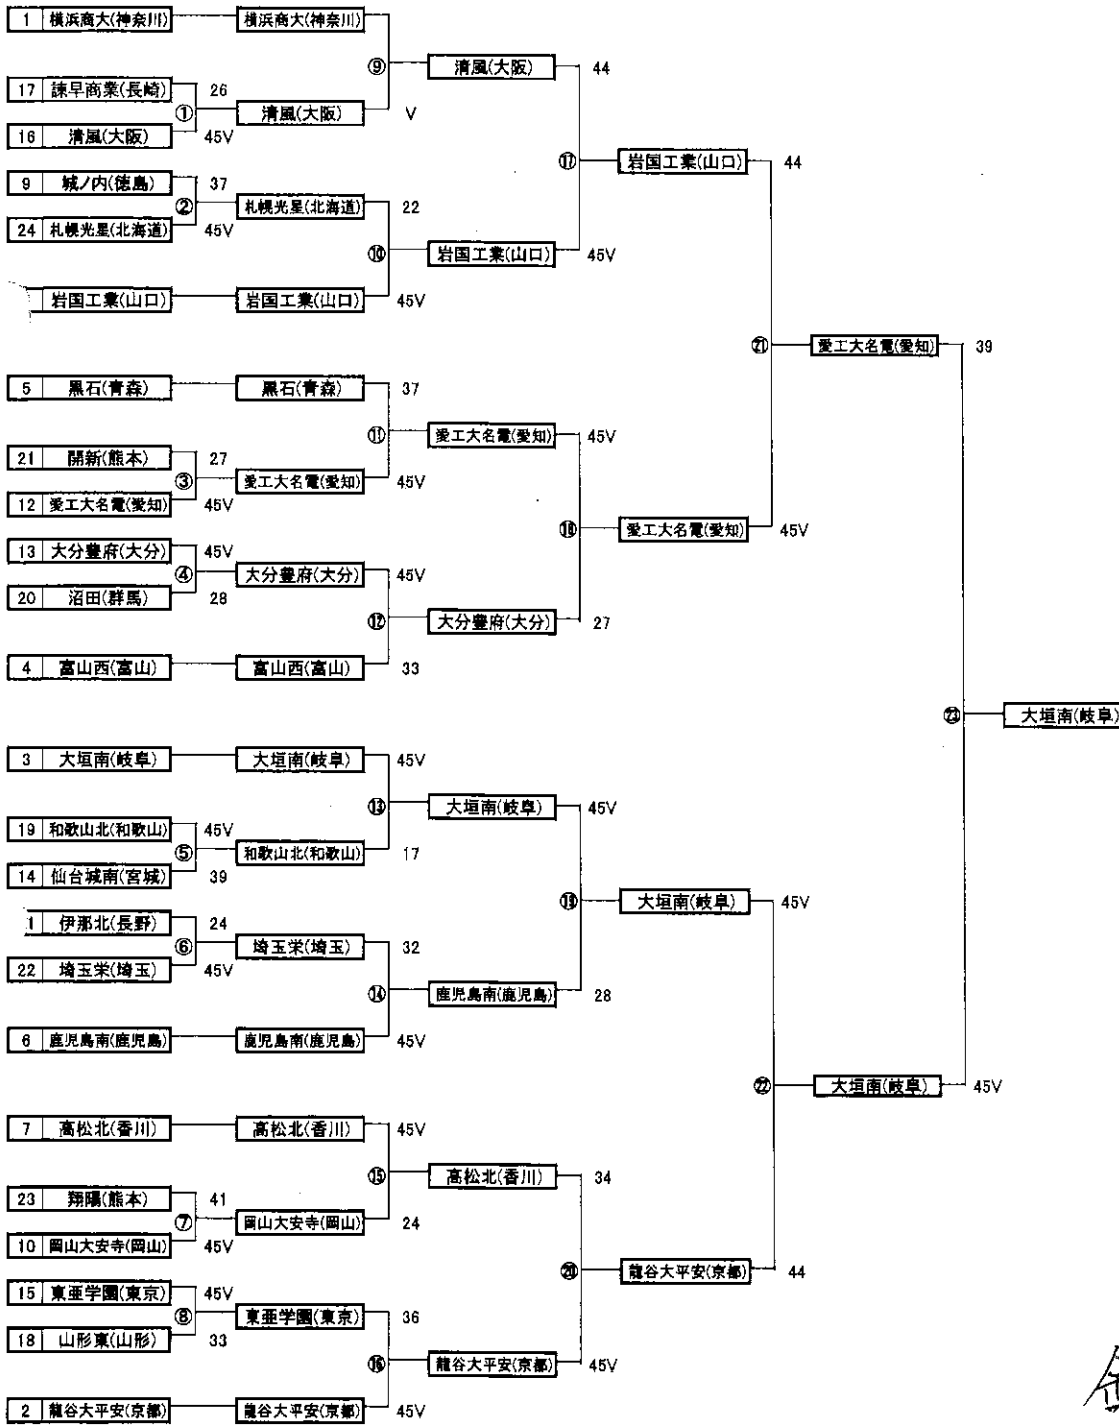

第46回 全国高等学校選抜フェンシング大会
男子フルーレ トーナメント

主催 (公財)全国高等学校体育連盟
後援 スポーツ庁 熊本県 熊本県教育委員会
熊本市 熊本県教育委員会
主催 (公財)熊本県スポーツ協会 熊本県高等学校体育連盟
(公財)全国高等学校体育連盟フェンシング専門部
熊本県高等学校体育連盟フェンシング専門部
熊本県フェンシング協会
期日 令和4年3月25日(金)~3月27日(日)
場所 熊本県立総合体育館

最終順位	
1	大垣南(岐阜)
2	愛工大名電(愛知)
3	岩国工業(山口)
3	龍谷大平安(京都)

剣 子 月