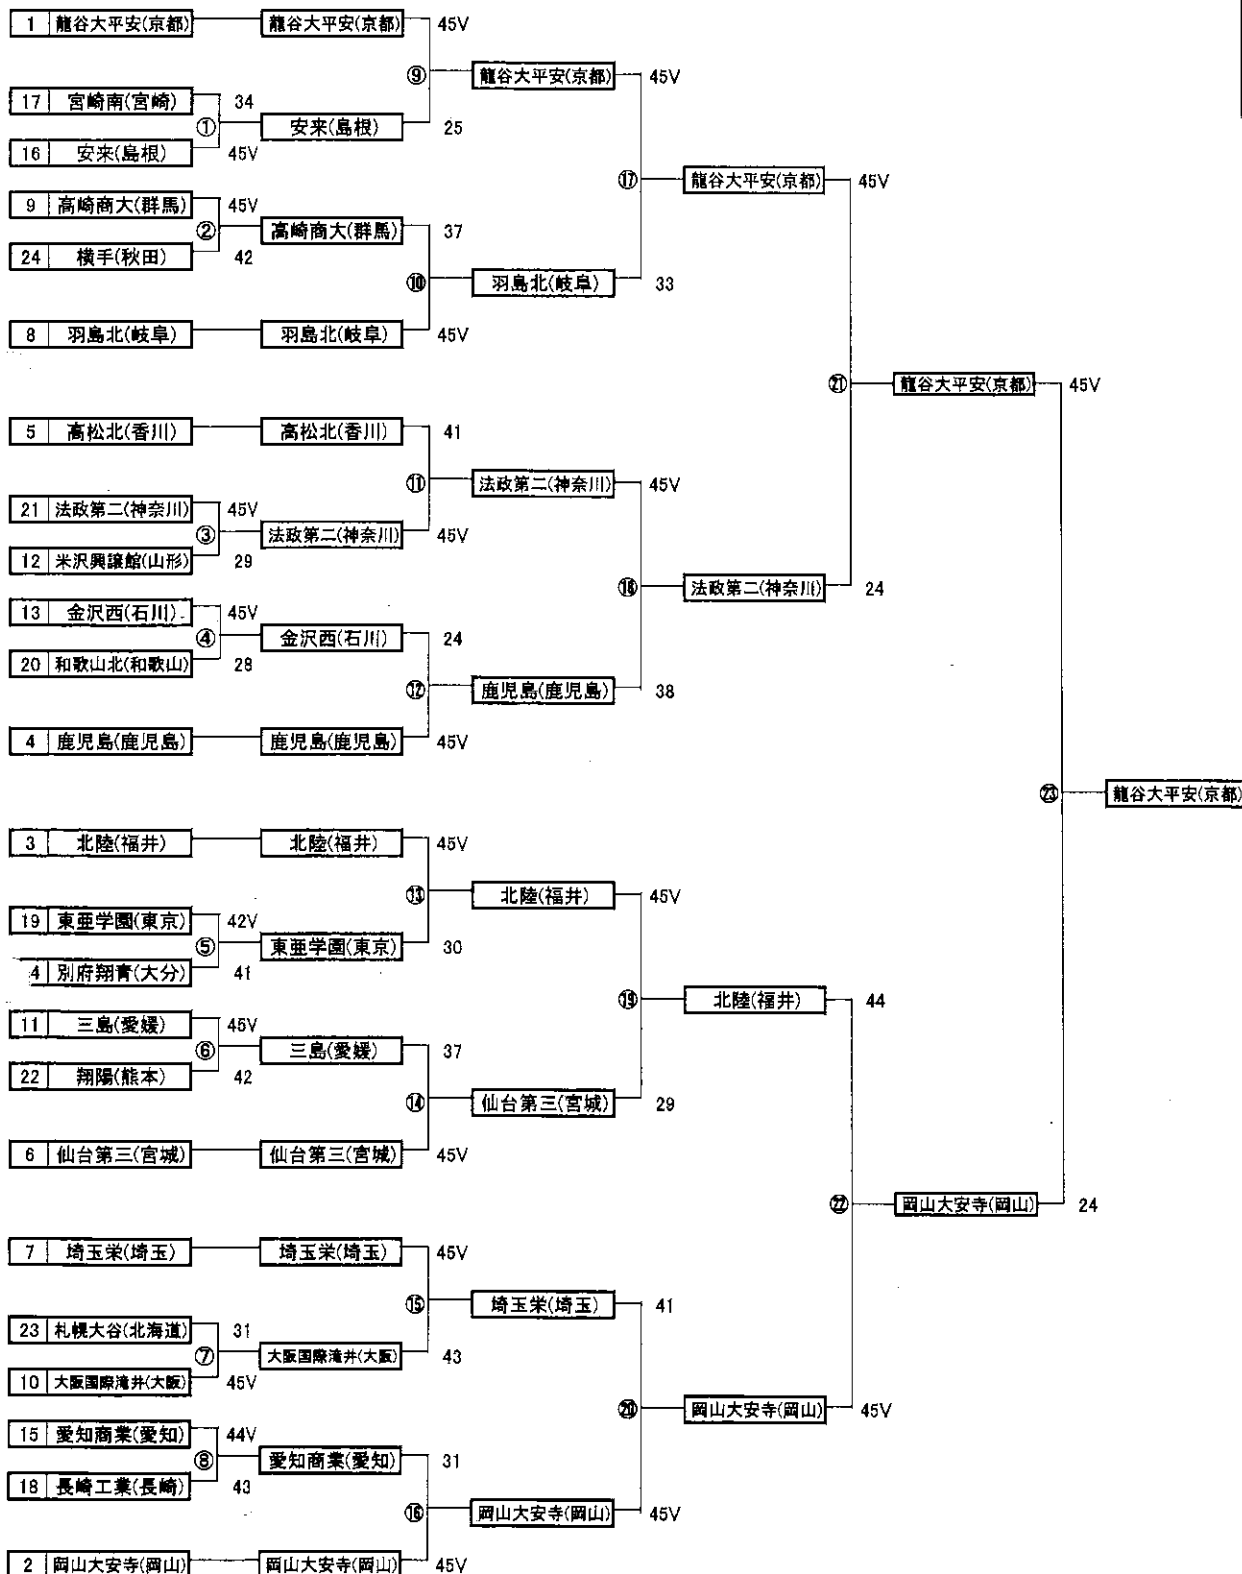

第46回 全国高等学校選抜フェンシング大会 女子エペトーナメント

主催 (公社)日本フェンシング協会
後援 スポーツ庁 熊本県 熊本県教育委員会
熊本市 熊本市教育委員会
主審 (公財)熊本県スポーツ協会 熊本県高等学校体育連盟
(公財)全国高等学校体育連盟フェンシング専門部
熊本県高等学校体育連盟フェンシング専門部
熊本県フェンシング協会
期日 令和4年3月25日(金)～3月27日(日)
場所 熊本県立総合体育館

最終順位	
1	龍谷大平安(京都)
2	岡山大安寺(岡山)
3	法政第二(神奈川)
3	北陸(福井)

大観