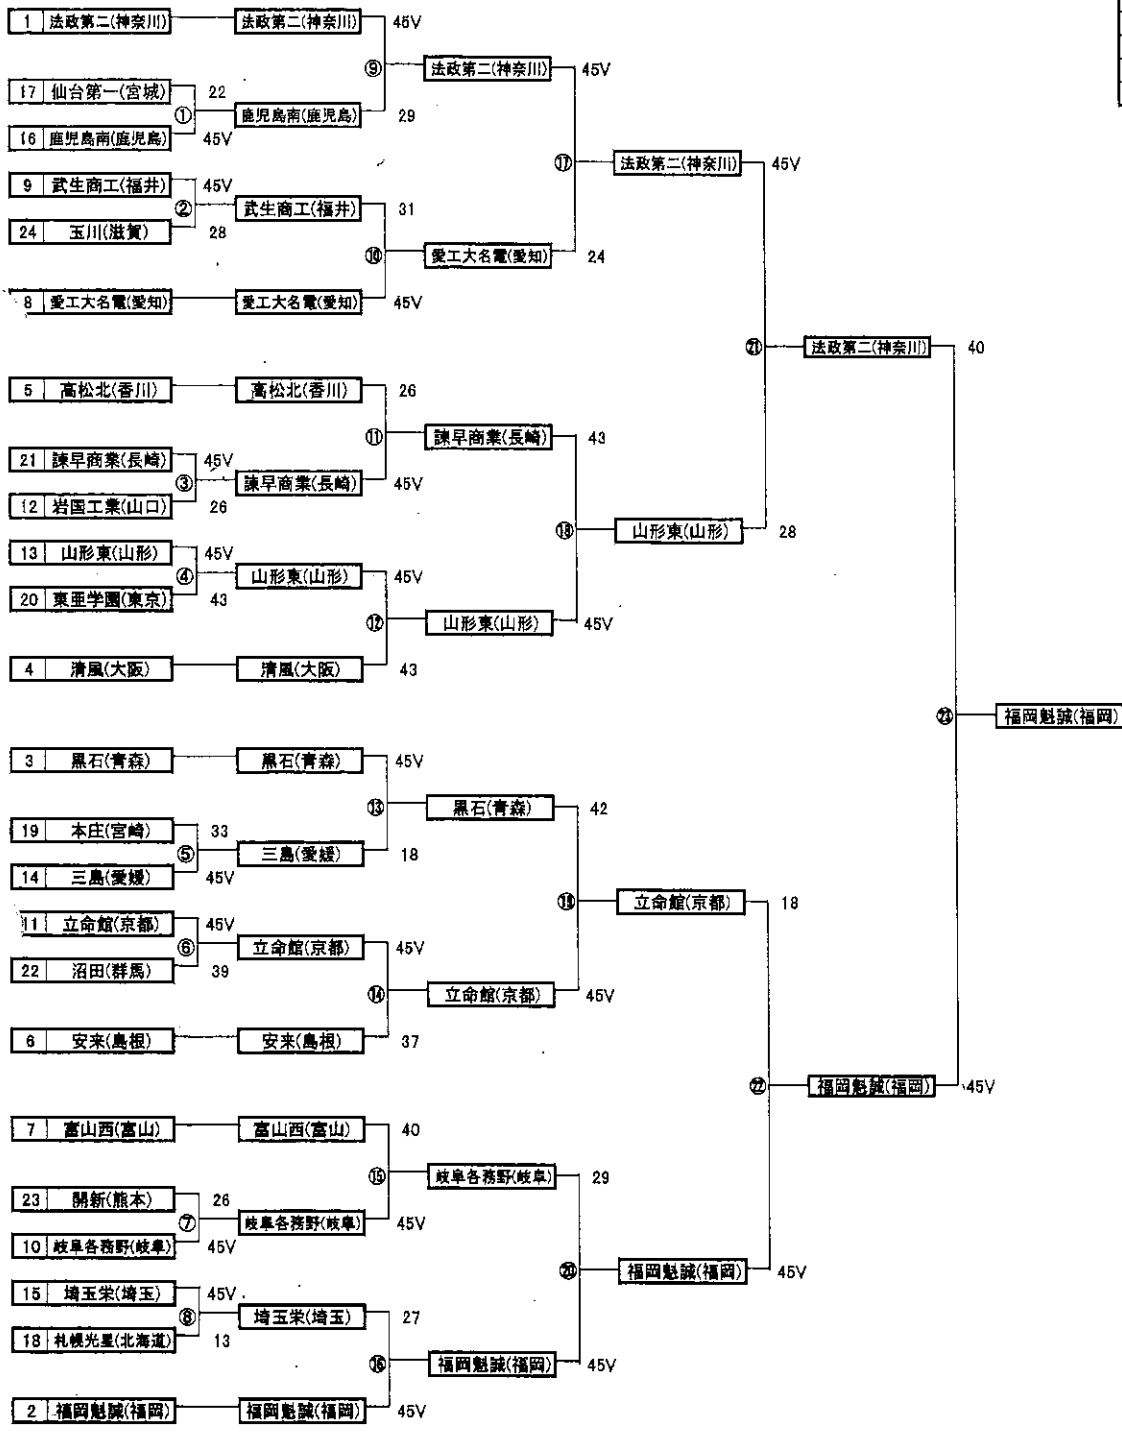

第46回 全国高等学校選抜フェンシング大会
男子サーブル トーナメント

主催 (公社)日本フェンシング協会
後援 スポーツ庁 熊本県 熊本県教育委員会
熊本市 熊本市教育委員会
主管 (公財)熊本県スポーツ協会 熊本県高等学校体育連盟
(公財)全国高等学校体育連盟フェンシング専門部
熊本県高等学校体育連盟フェンシング専門部
熊本県フェンシング協会
期日 令和4年3月26日(金)~3月27日(日)
場所 熊本県立総合体育館

最終順位	
1	福岡魁誠(福岡)
2	法政第二(神奈川)
3	山形東(山形)
3	立命館(京都)

大観