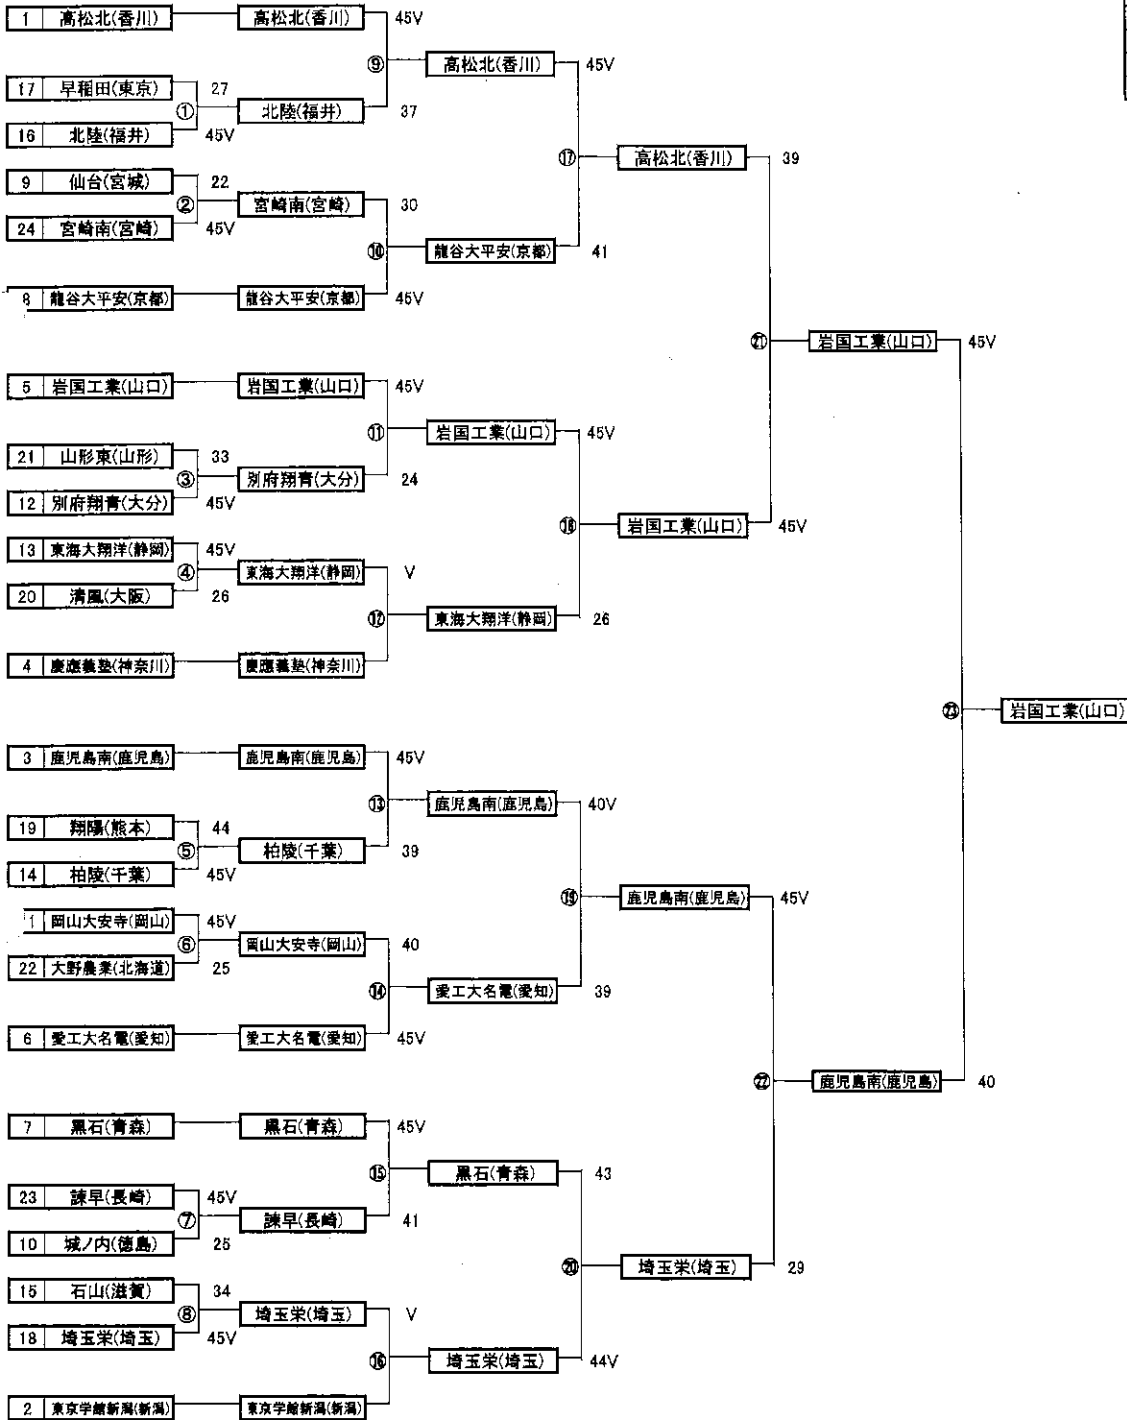

第46回 全国高等学校選抜フェンシング大会
男子エペ トーナメント

主催 (公社)日本フェンシング協会
後援 スポーツ庁 熊本県 熊本県教育委員会
熊本市 熊本県教育委員会
主管 (公財)熊本県スポーツ協会 熊本県高等学校体育連盟
(公財)全国高等学校体育連盟フェンシング専門部
熊本県高等学校体育連盟フェンシング専門部
熊本県フェンシング協会
期日 令和4年3月25日(金)~3月27日(日)
場所 熊本県立総合体育館

最終順位	
1	岩国工業(山口)
2	鹿児島南(鹿児島)
3	高松北(香川)
3	埼玉栄(埼玉)

大槻