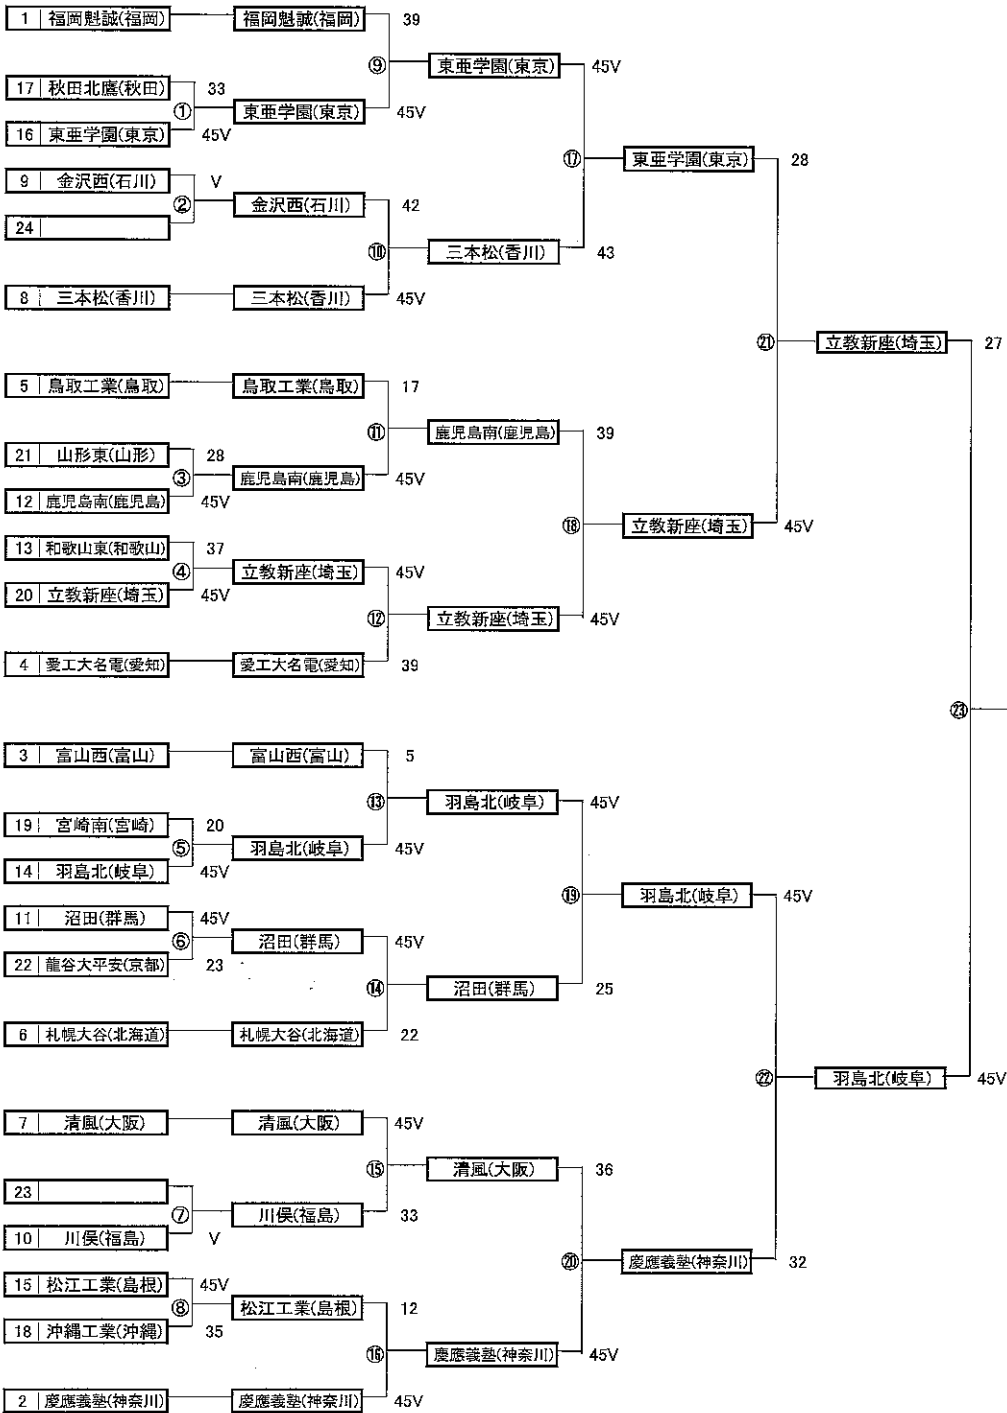

第43回 全国高等学校選抜フェンシング大会
男子サーブル トーナメント

主催 (公社)日本フェンシング協会 (公財)全国高等学校体育連盟
後援 スポーツ庁 愛媛県 愛媛県教育委員会
松山市 松山市教育委員会
主管 (公財)愛媛県スポーツ協会 愛媛県高等学校体育連盟
(公財)全国高等学校体育連盟フェンシング専門部
愛媛県高等学校体育連盟フェンシング専門部
愛媛県フェンシング協会
期日 平成31年3月22日(金)～3月24日(日)
場所 愛媛県武道館

最終順位	
1	羽島北(岐阜)
2	立教新座(埼玉)
3	東亜学園(東京)
3	慶應義塾(神奈川)

3/24