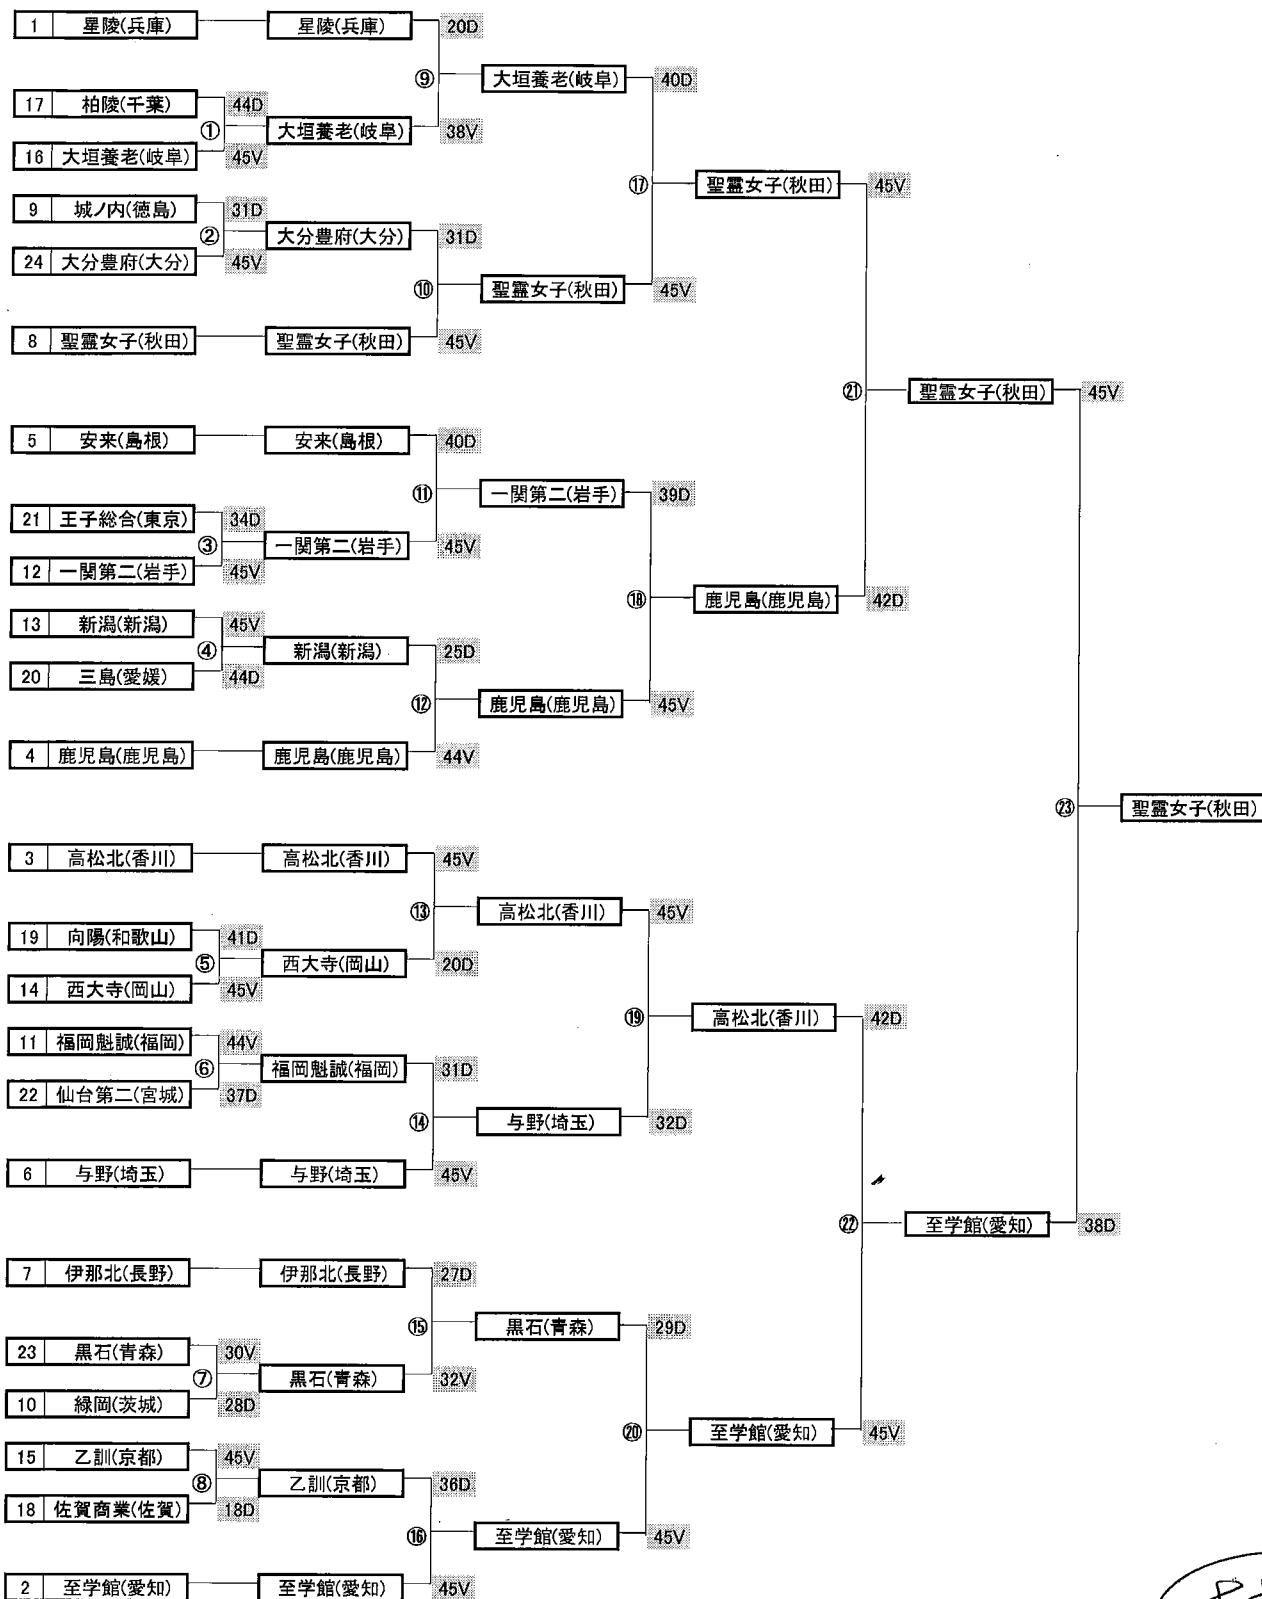

第43回 全国高等学校選抜フェンシング大会 女子エペ トーナメント

主催 (公社)日本フェンシング協会 (公財)全国高等学校体育連盟
後援 スポーツ庁 愛媛県 愛媛県教育委員会
松山市 松山市教育委員会
主管 (公財)愛媛県スポーツ協会 愛媛県高等学校体育連盟
(公財)全国高等学校体育連盟フェンシング専門部
愛媛県高等学校体育連盟フェンシング専門部
愛媛県フェンシング協会
期日 平成31年3月22日(金)~3月24日(日)
場所 愛媛県武道館

最終順位	
1	聖霊女子(秋田)
2	至学館(愛知)
3	鹿児島(鹿児島)
3	高松北(香川)

大槻