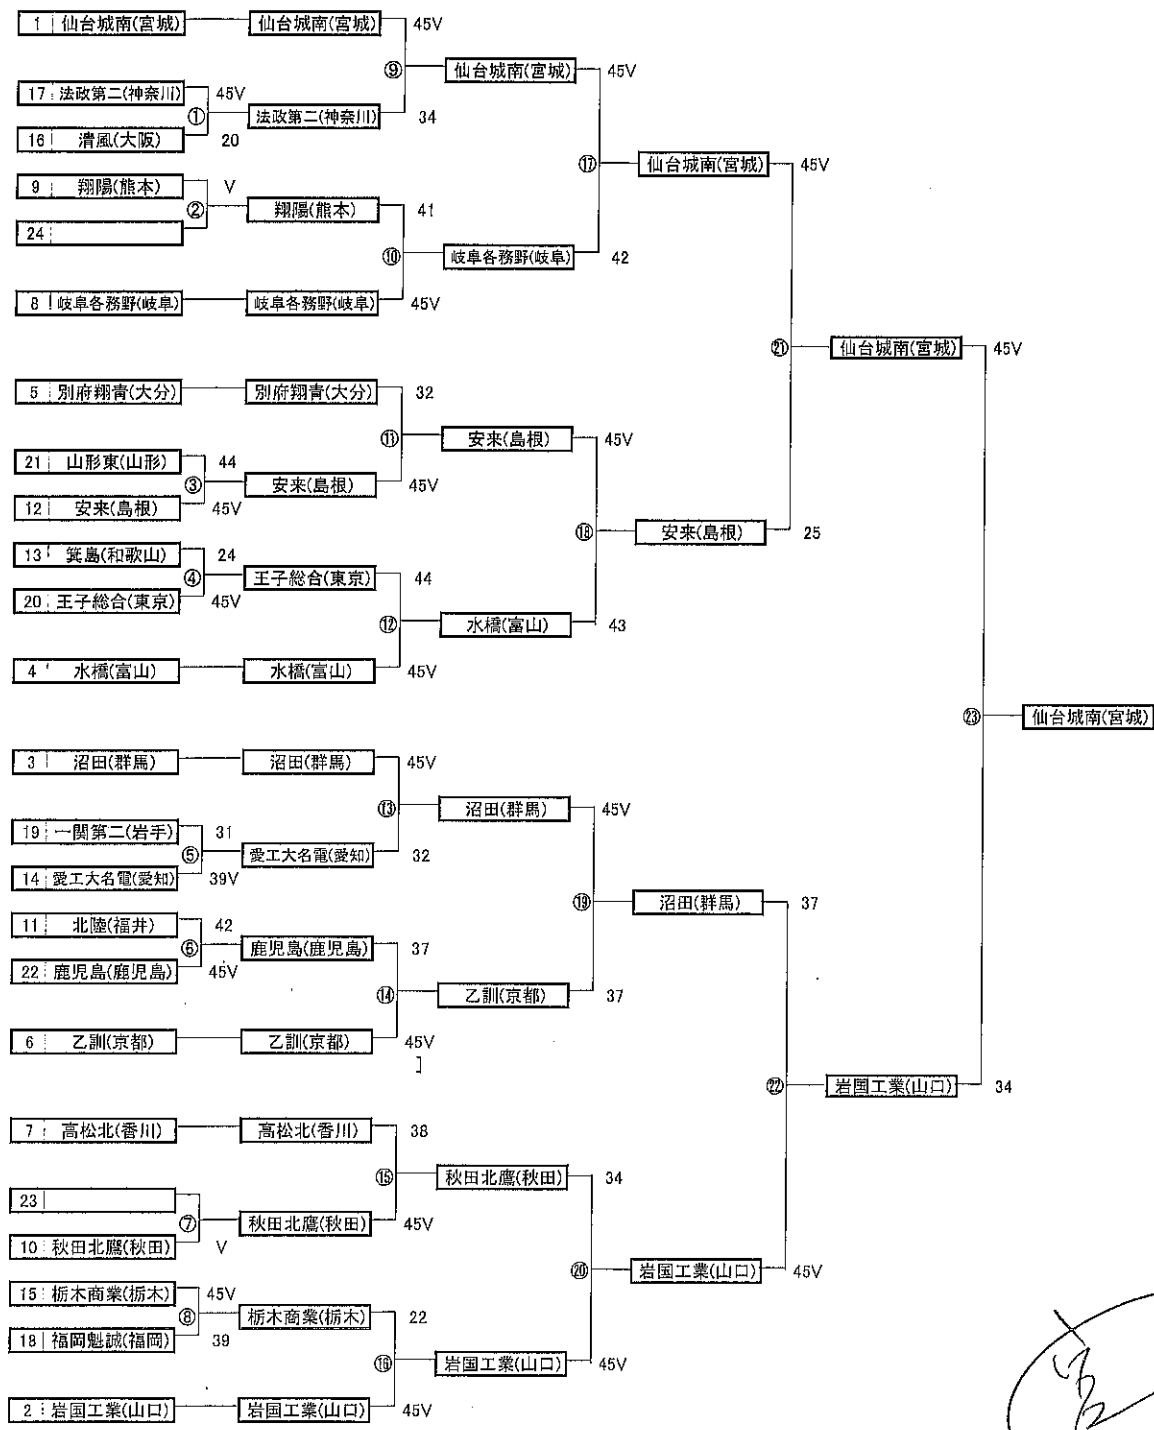

第43回 全国高等学校選抜フェンシング大会 男子エペトーナメント

主催 (公社)日本フェンシング協会 (公財)全国高等学校体育連盟
後援 スポーツ庁 愛媛県 愛媛県教育委員会
松山市 松山市教育委員会
主管 (公財)愛媛県スポーツ協会 愛媛県高等学校体育連盟
(公財)全国高等学校体育連盟フェンシング専門部
愛媛県高等学校体育連盟フェンシング専門部
愛媛県フェンシング協会
期日 平成31年3月22日(金)～3月24日(日)
場所 愛媛県武道館

最終順位	
1	仙台城南(宮城)
2	岩国工業(山口)
3	安来(島根)
3	沼田(群馬)