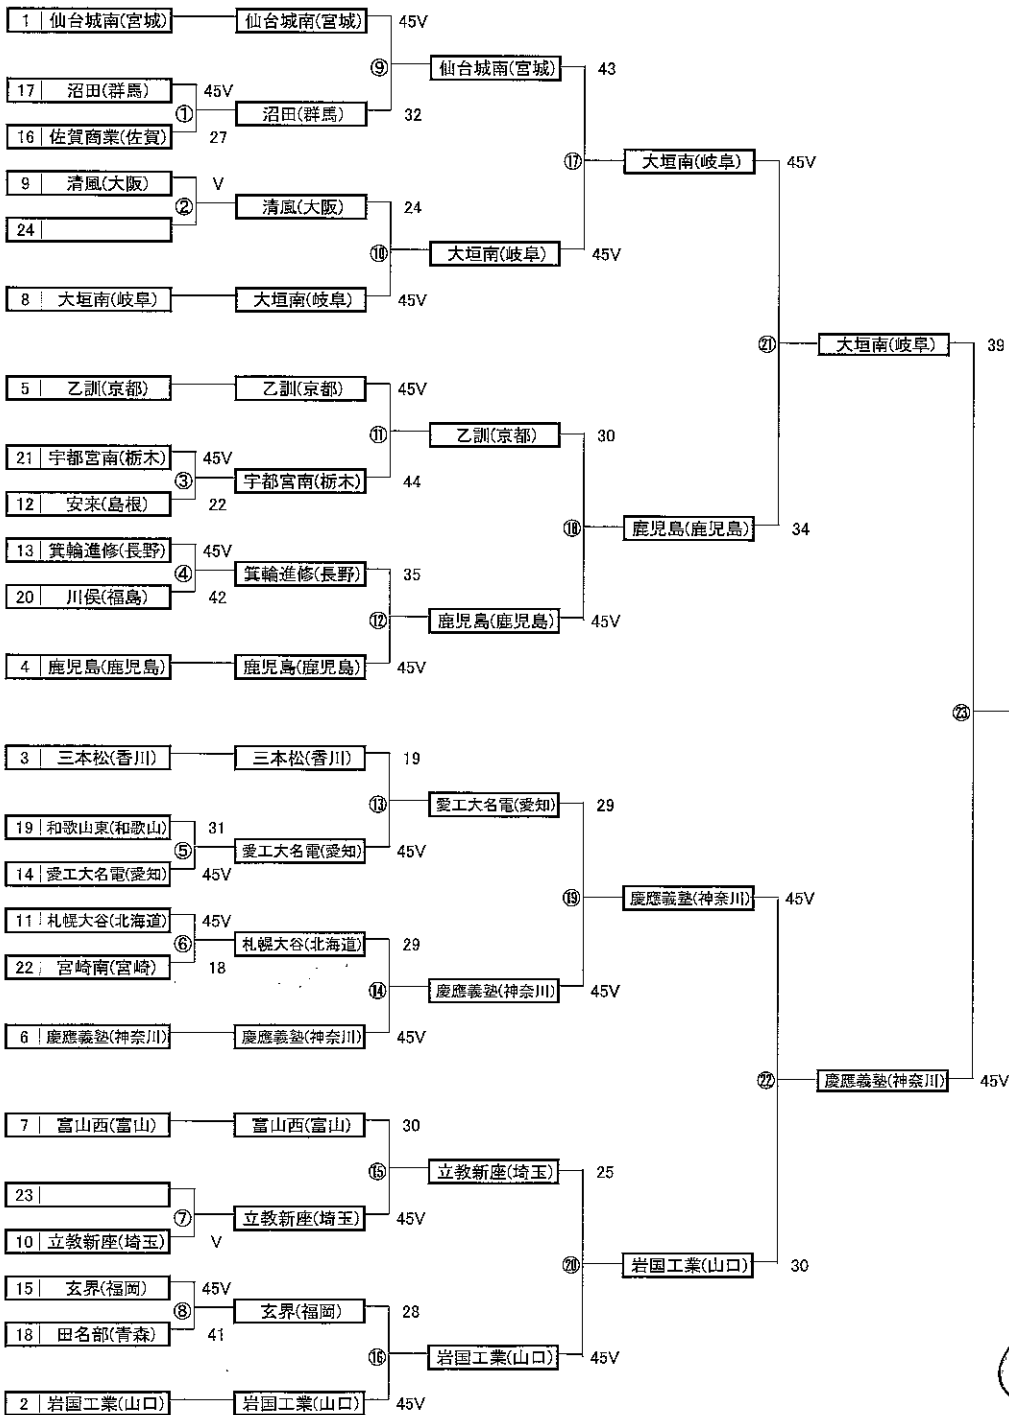

第43回 全国高等学校選抜フェンシング大会
男子フルーレ トーナメント

主催 (公社)日本フェンシング協会 (公財)全国高等学校体育連盟
後援 スポーツ庁 愛媛県 愛媛県教育委員会
松山市 松山市教育委員会
主管 (公財)愛媛県スポーツ協会 愛媛県高等学校体育連盟
(公財)全国高等学校体育連盟フェンシング専門部
愛媛県高等学校体育連盟フェンシング専門部
愛媛県フェンシング協会
期日 平成31年3月22日(金)～3月24日(日)
場所 愛媛県武道館

最終順位	
1	慶應義塾(神奈川)
2	大垣南(岐阜)
3	鹿児島(鹿児島)
3	岩国工業(山口)