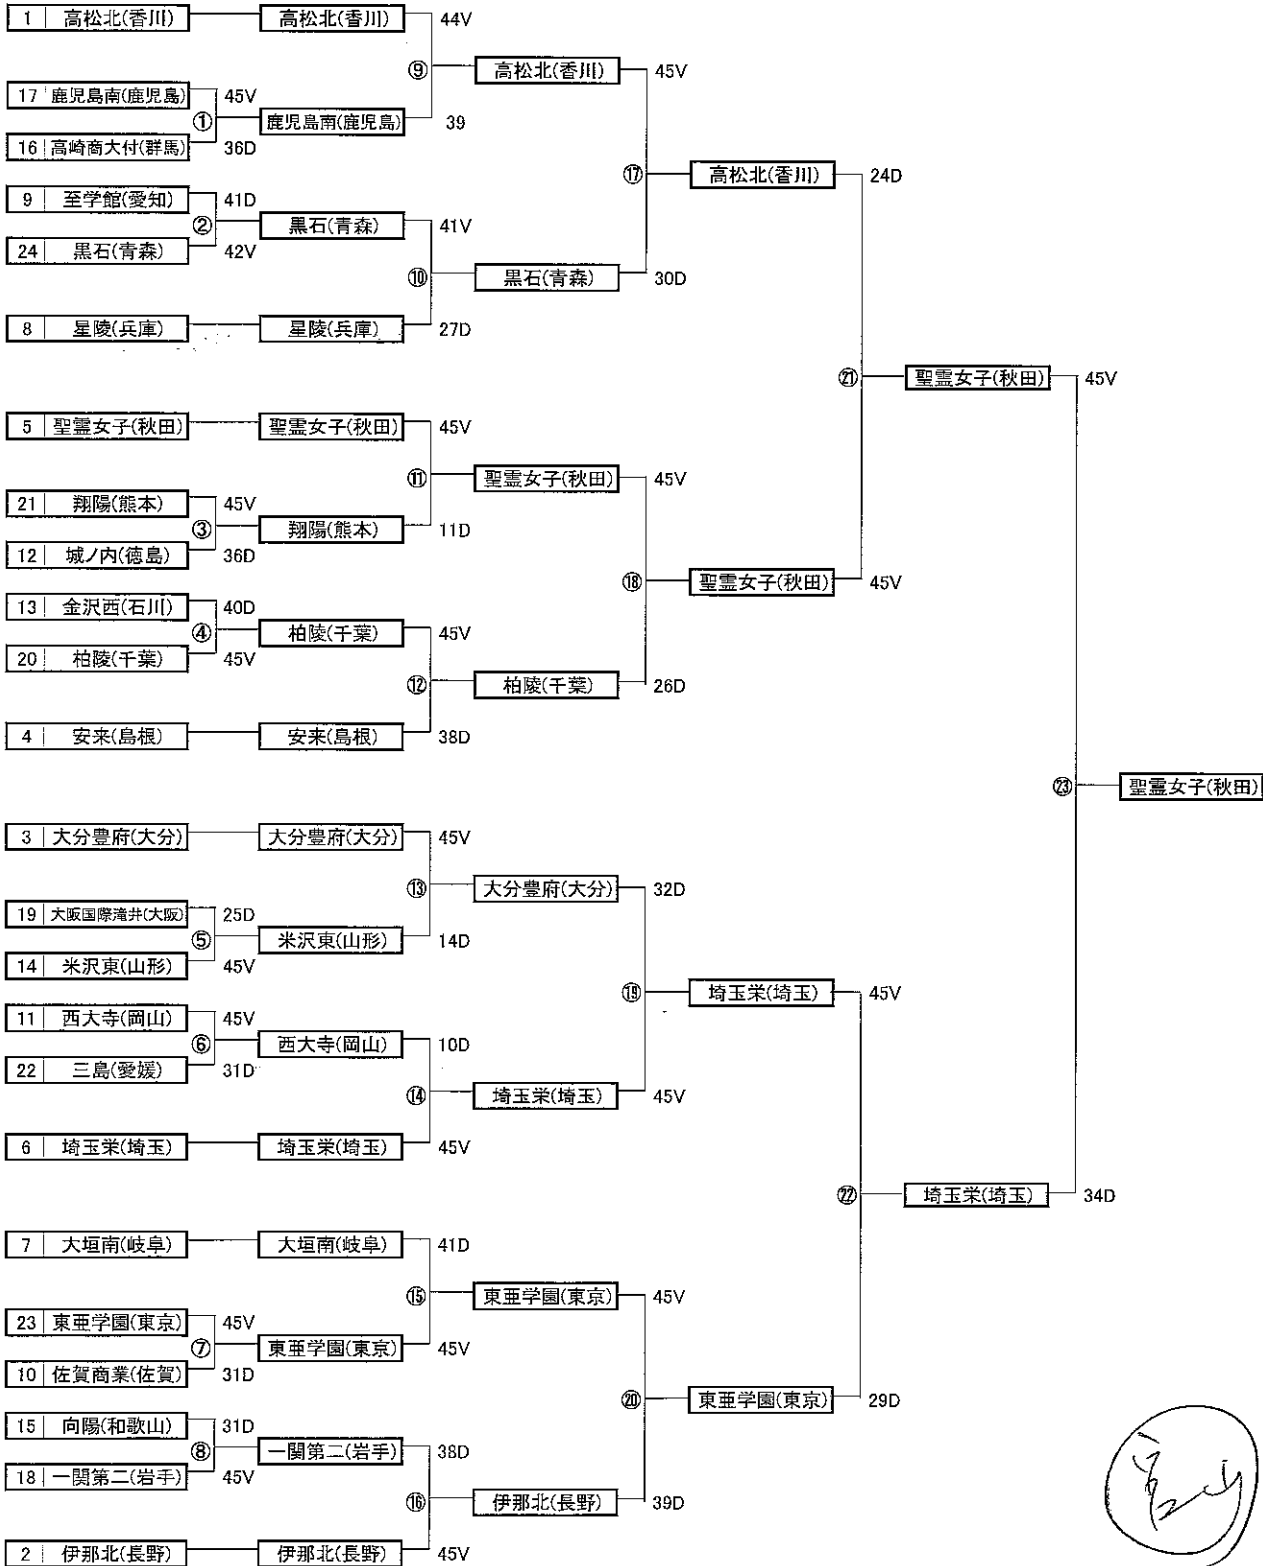

第43回 全国高等学校選抜フェンシング大会 女子フルーレ トーナメント

主催 (公社)日本フェンシング協会 (公財)全国高等学校体育連盟
後援 スポーツ庁 愛媛県 愛媛県教育委員会
松山市 松山市教育委員会
主管 (公財)愛媛県スポーツ協会 愛媛県高等学校体育連盟
(公財)全国高等学校体育連盟フェンシング専門部
愛媛県高等学校体育連盟フェンシング専門部
愛媛県フェンシング協会
期日 平成31年3月22日(金)～3月24日(日)
場所 愛媛県武道館

最終順位	
1	聖霊女子(秋田)
2	埼玉栄(埼玉)
3	高松北(香川)
3	東亜学園(東京)