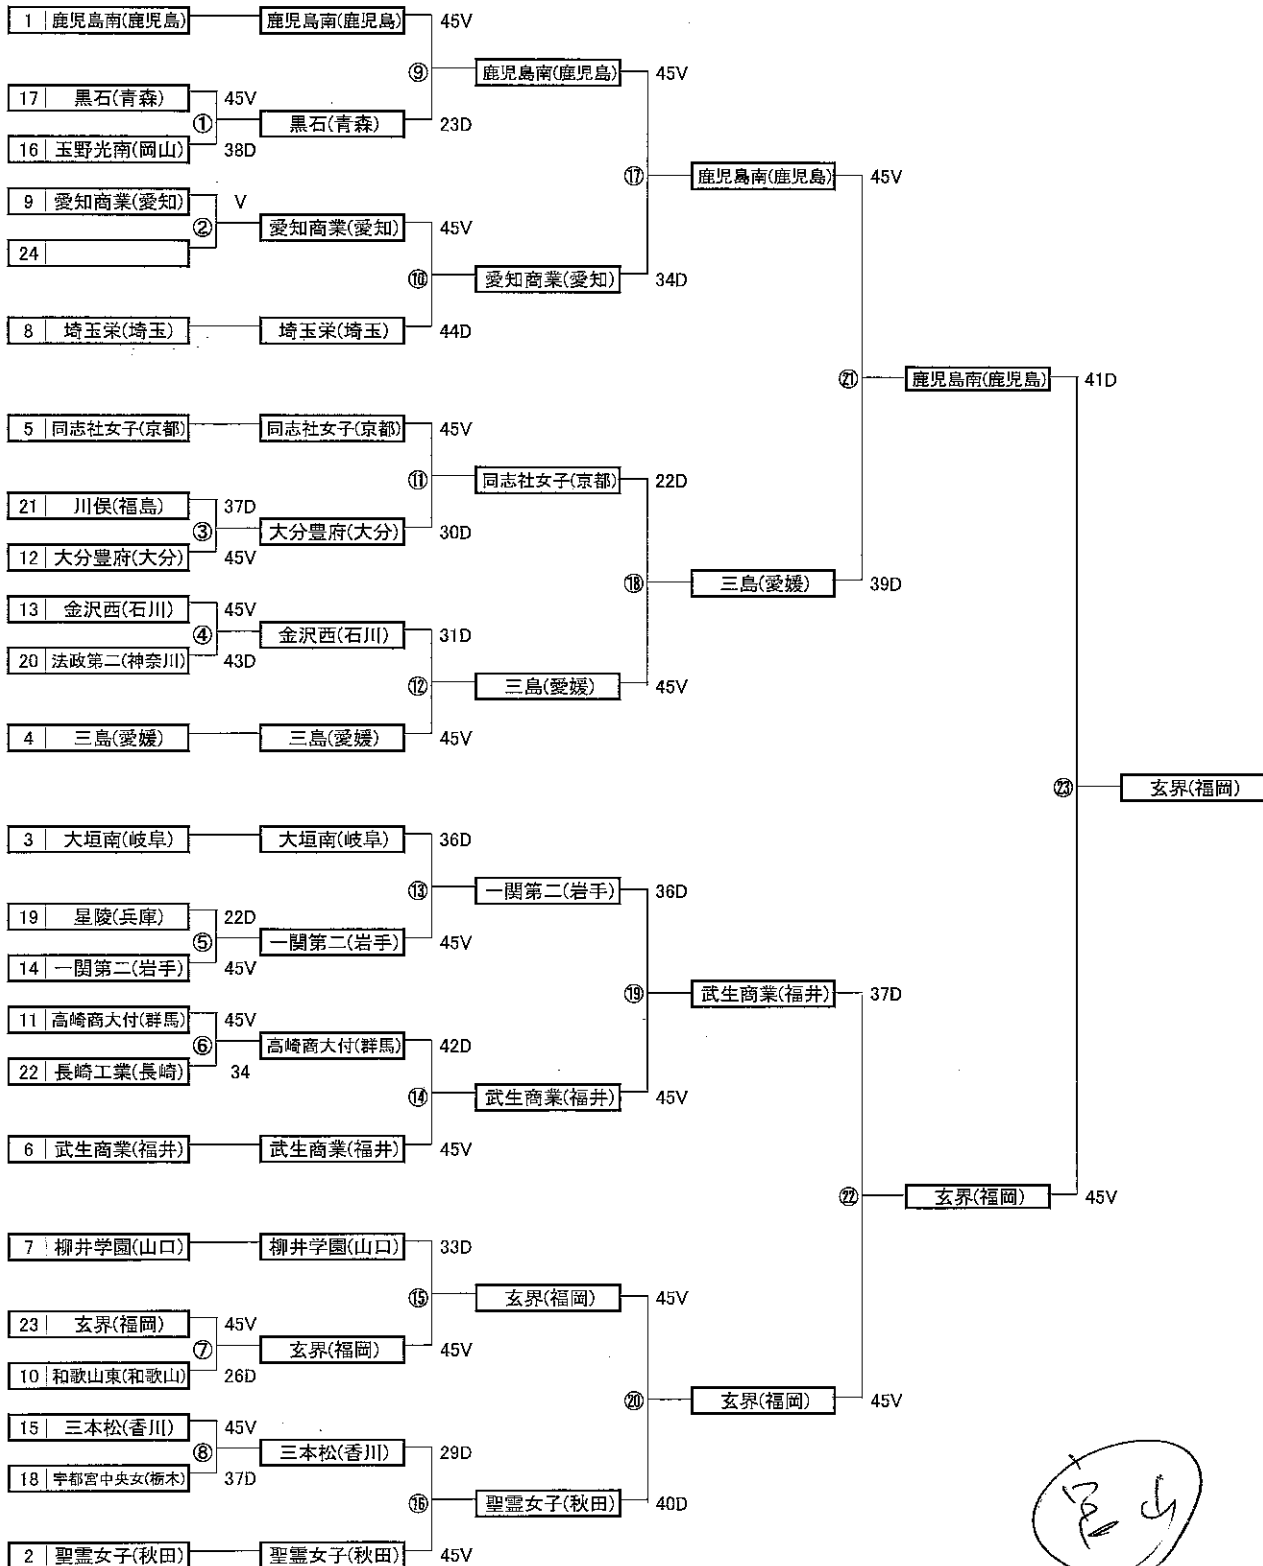

第43回 全国高等学校選抜フェンシング大会 女子サーブル トーナメント

主催 (公社)日本フェンシング協会 (公財)全国高等学校体育連盟
後援 スポーツ庁 愛媛県 愛媛県教育委員会
松山市 松山市教育委員会
主管 (公財)愛媛県スポーツ協会 愛媛県高等学校体育連盟
(公財)全国高等学校体育連盟フェンシング専門部
愛媛県高等学校体育連盟フェンシング専門部
愛媛県フェンシング協会
期日 平成31年3月22日(金)～3月24日(日)
場所 愛媛県武道館

最終順位	
1	玄界(福岡)
2	鹿児島南(鹿児島)
3	三島(愛媛)
3	武生商業(福井)

玄界